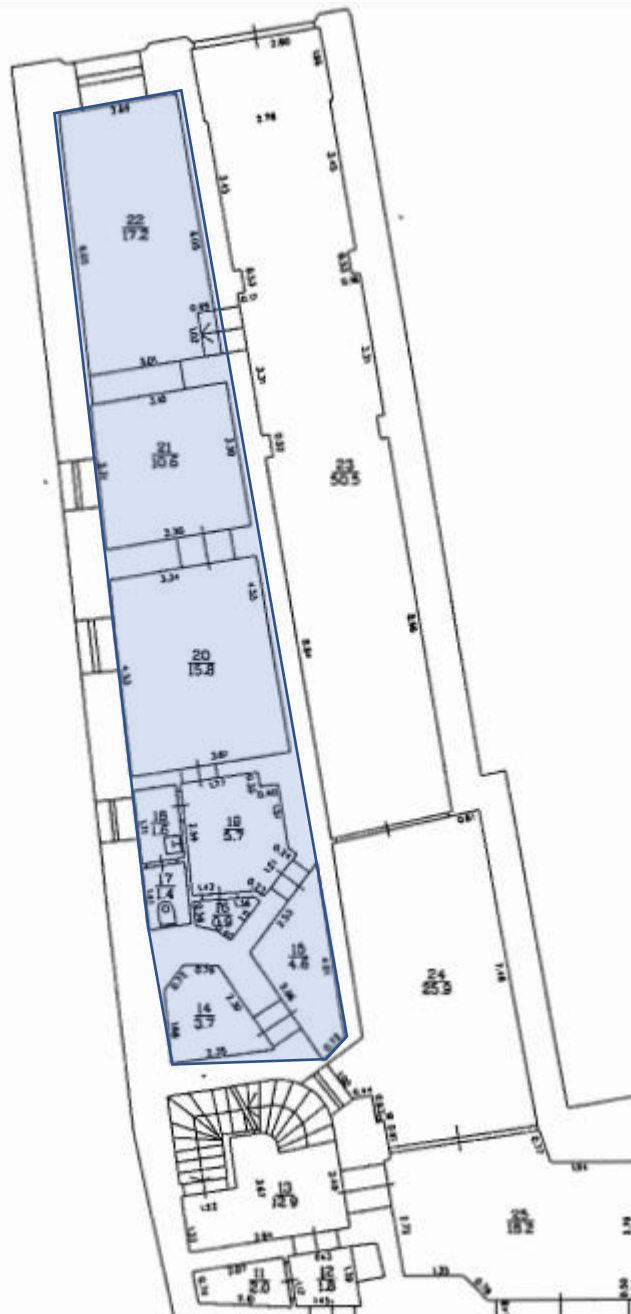

Doma laukums 6

1.stāvs

Telpu grupa 001,
telpas Nr.14-22,
platība 61,5 m²

Mazā pils iela

Doma laukums