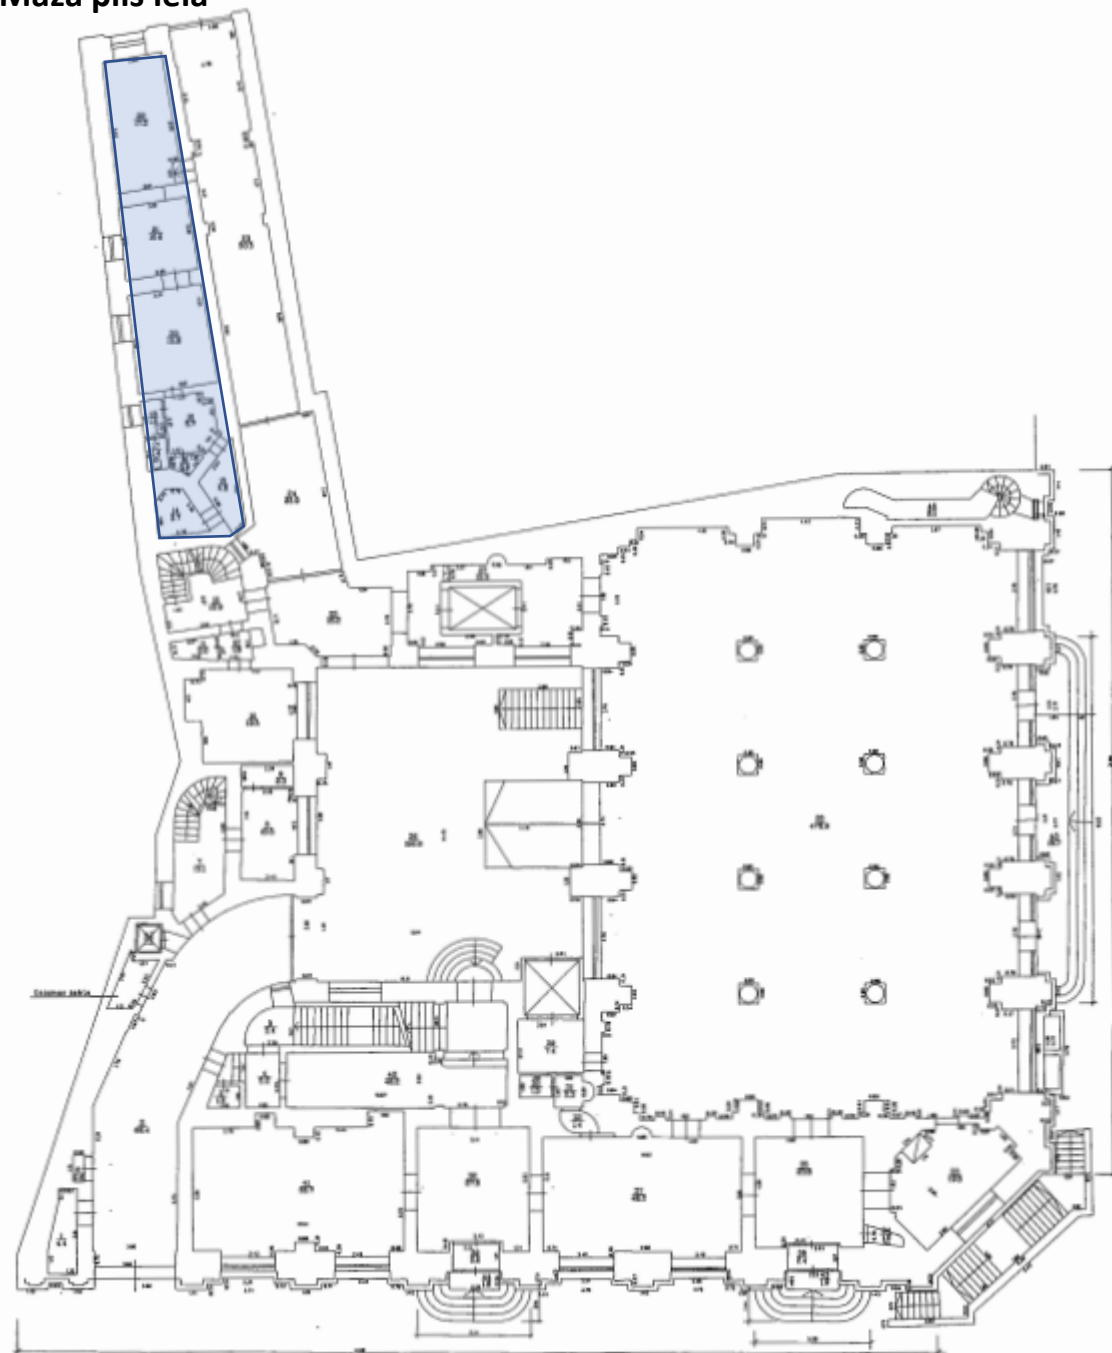

Doma laukums 6

1.stāvs

Telpu grupa 001,
telpas Nr.14-22,
platība 61,5 m²

Mazā pils iela

Doma laukums